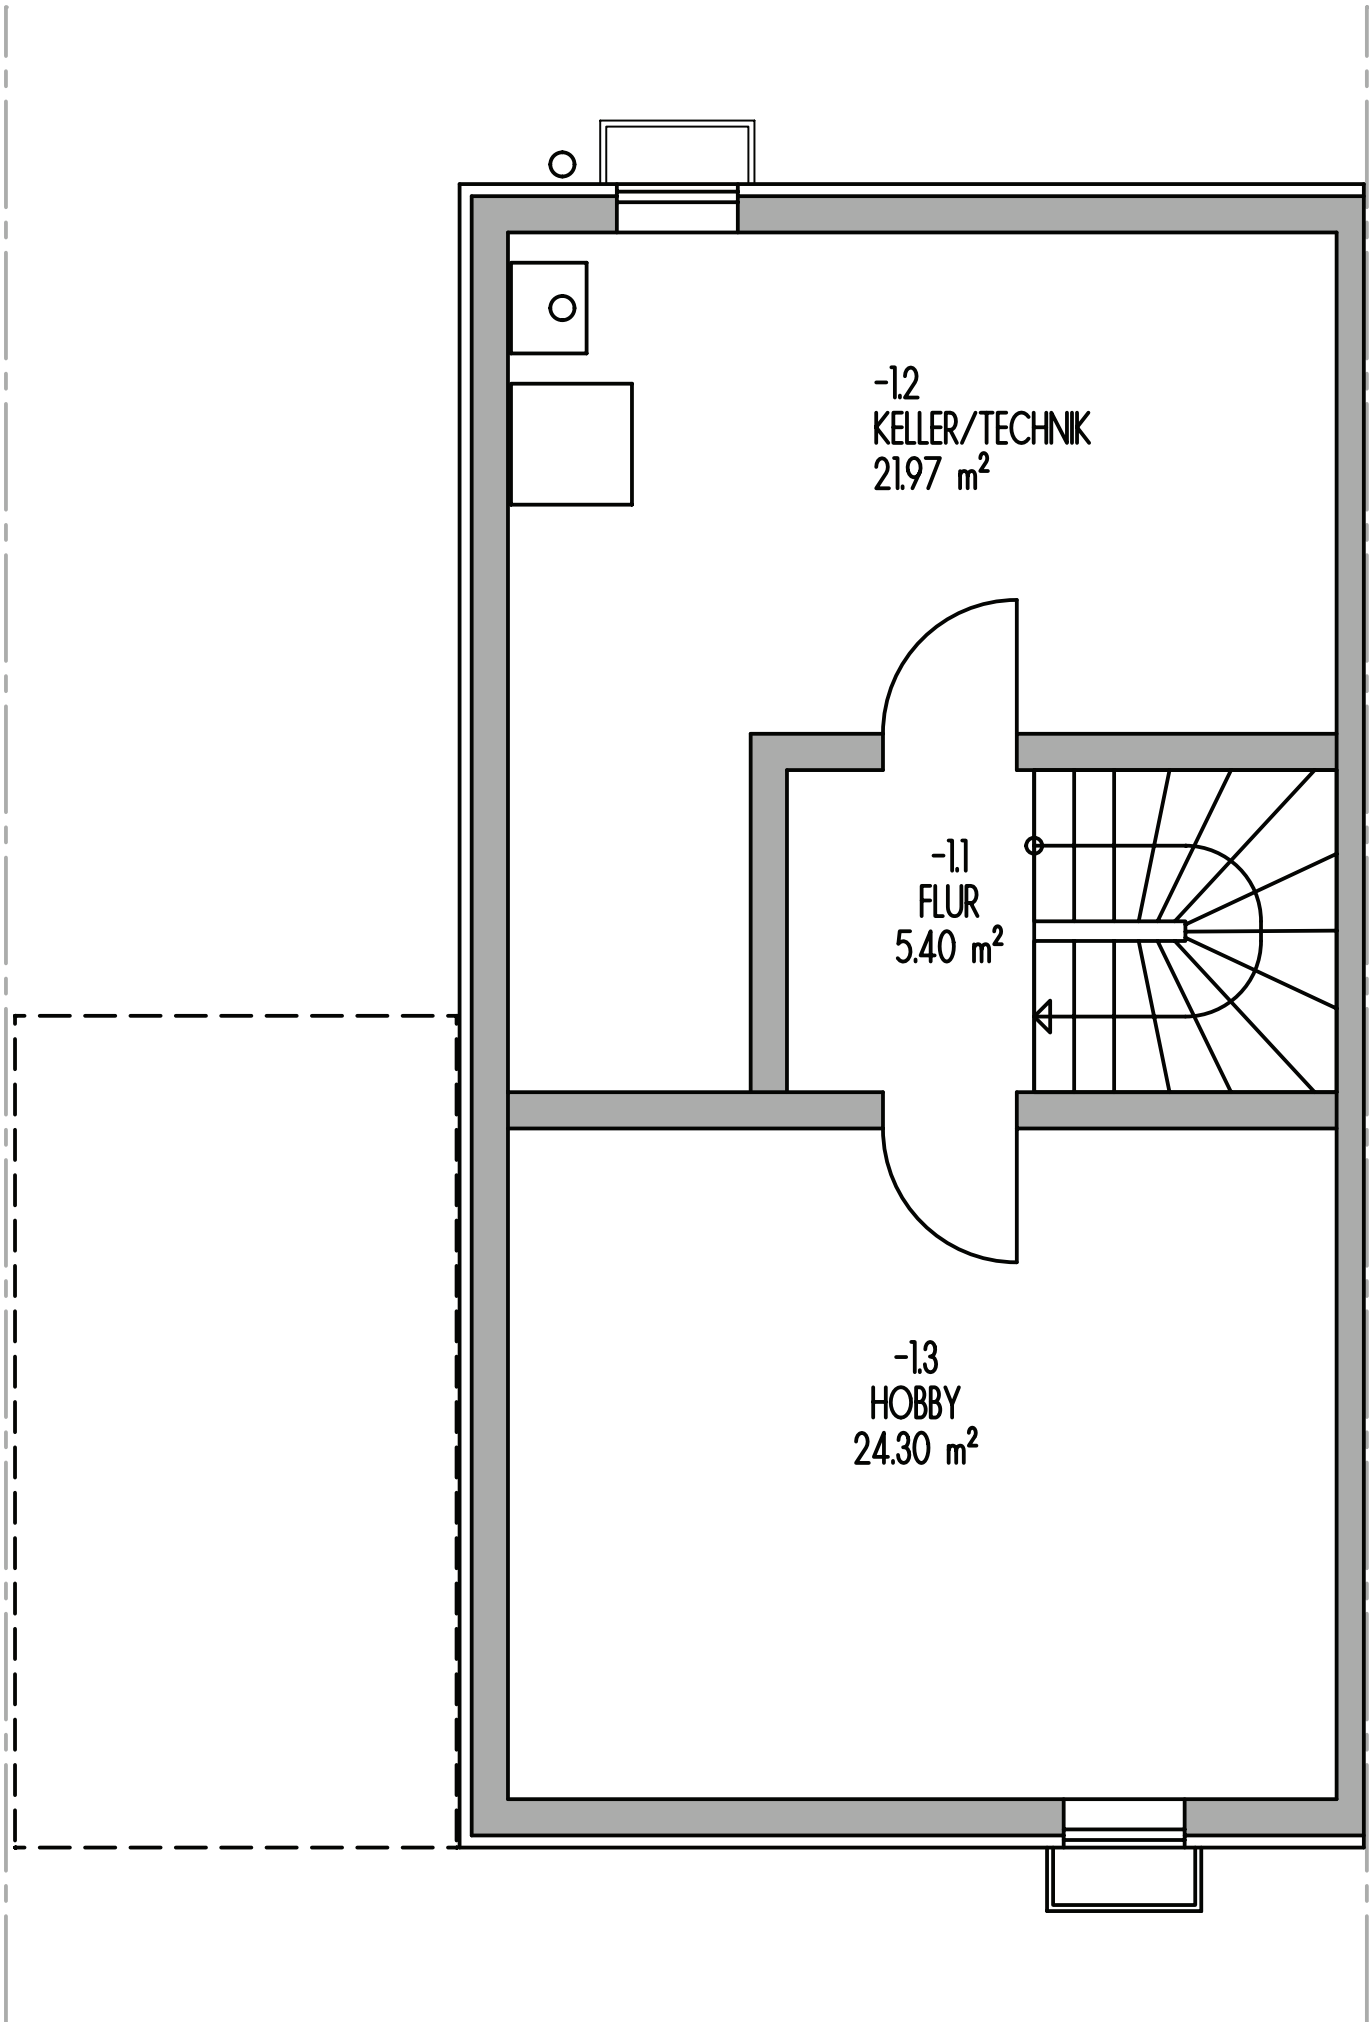

OG

-12  
KELLER/TECHNIK  
 $21.97 \text{ m}^2$

-11  
FLUR  
 $5.40 \text{ m}^2$

-13  
HOBBY  
 $24.30 \text{ m}^2$

SCHNITT

GAUBE  
OPTIONAL

ANSICHT GIEBEL

GAUBE  
OPTIONAL

SOLAR-  
KOLLEKTOREN

SOLAR-  
KOLLEKTOREN

GARAGE  
CARPORT  
OPTIONAL

GARAGE / CARPORT OPTIONAL

ANSICHT SÜD

ANSICHT GIEBEL HAUS 2