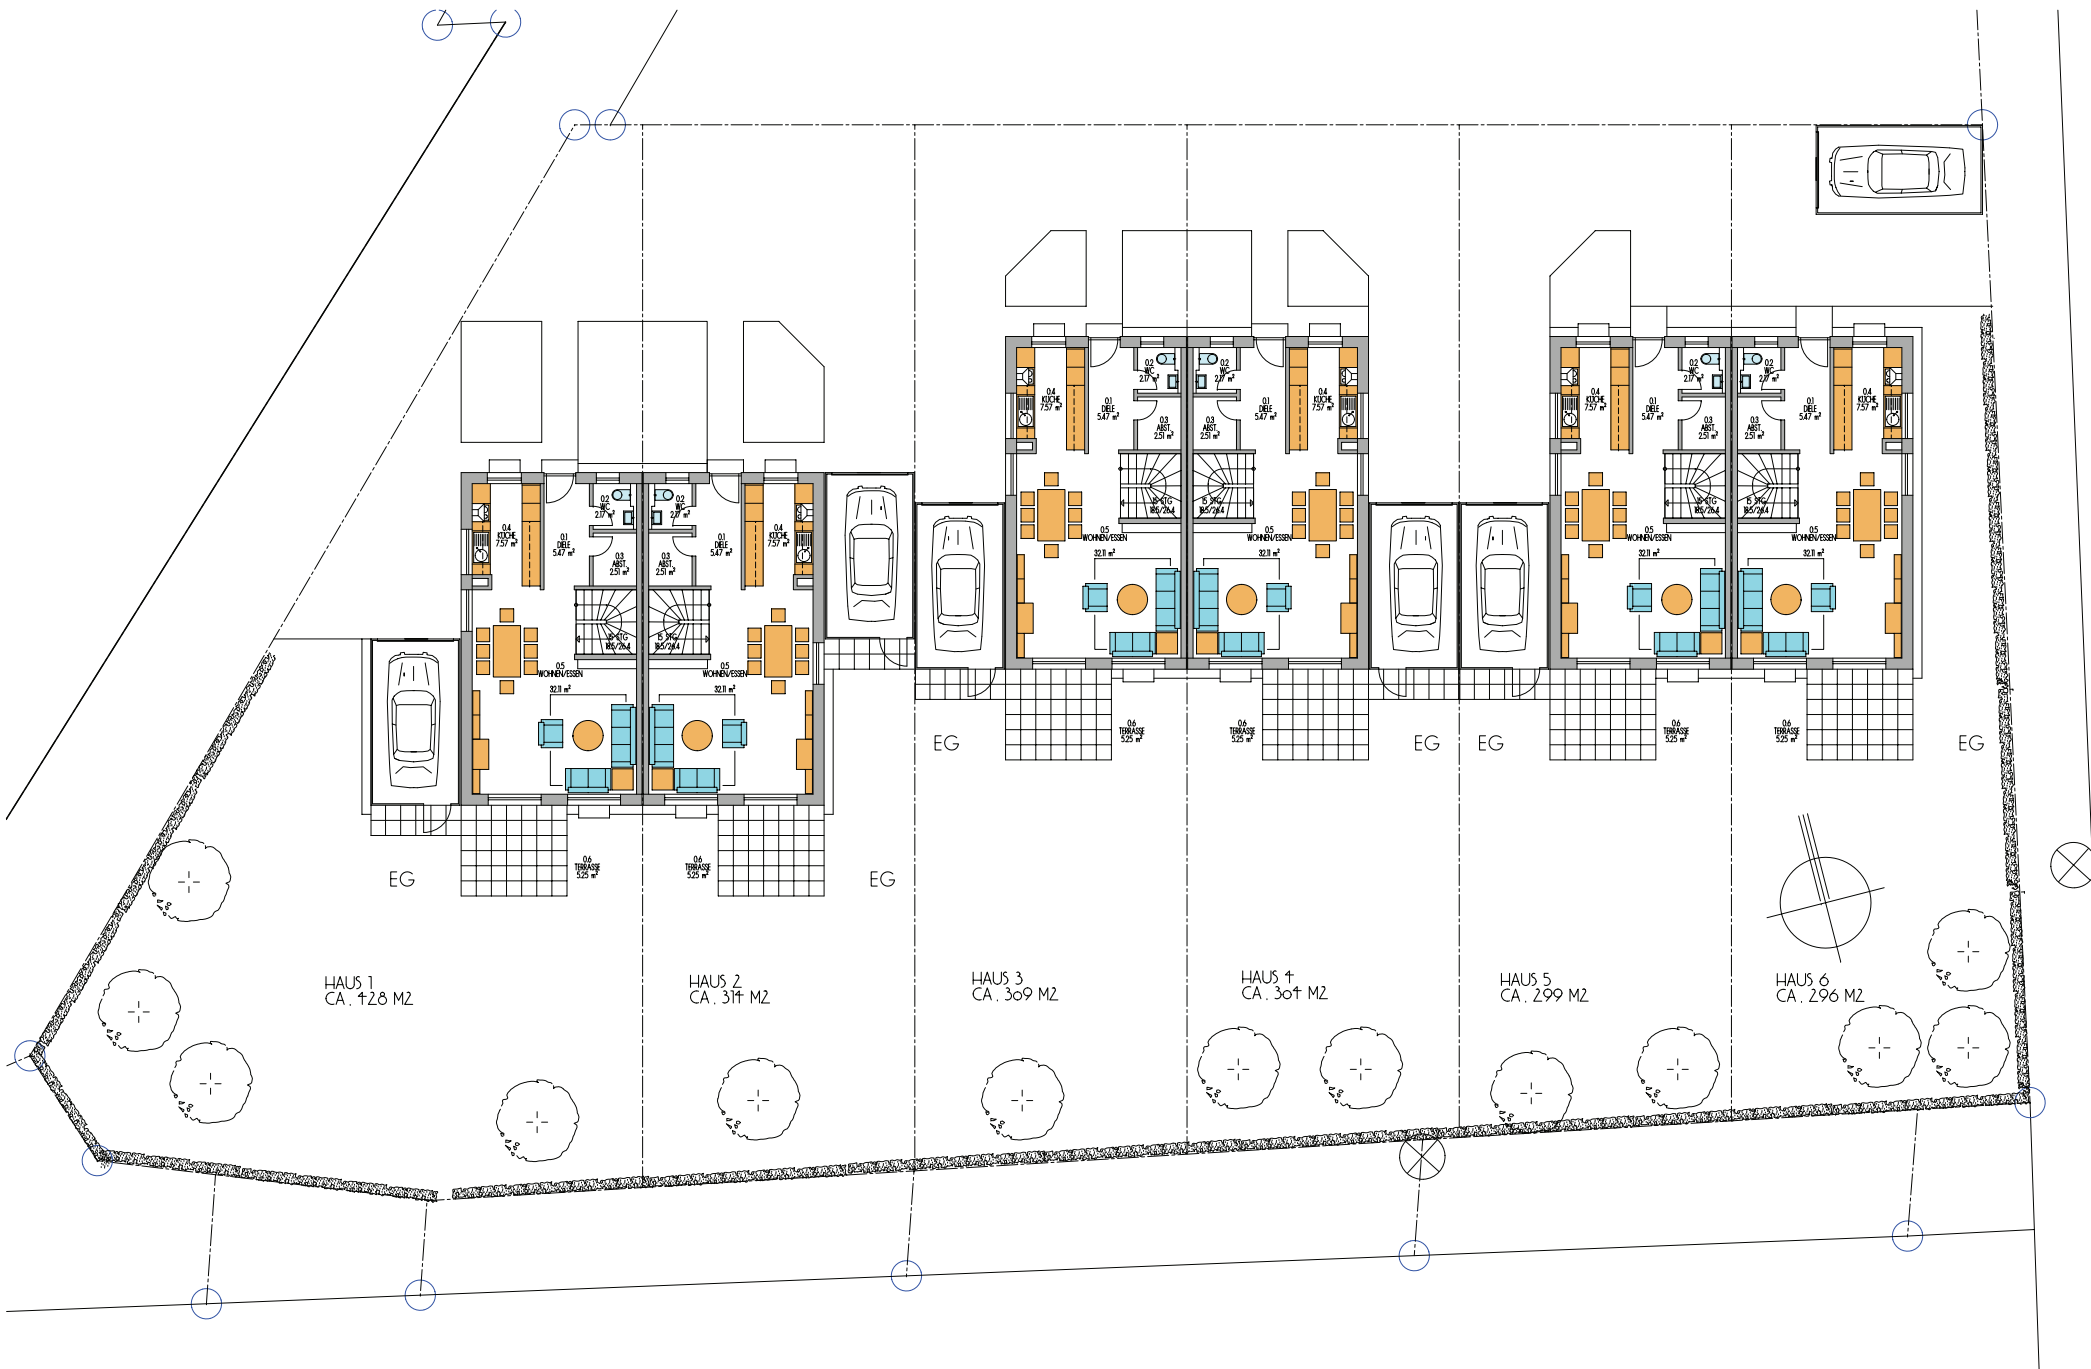

OG

-12  
KELLER/TECHNIK  
 $21.97 \text{ m}^2$

-11  
FLUR  
 $5.40 \text{ m}^2$

-13  
HOBBY  
 $24.30 \text{ m}^2$

SCHNITT

GAUBE  
OPTIONAL

ANSICHT GIEBEL

GAUBE  
OPTIONAL

SOLAR-  
KOLLEKTOREN

SOLAR-  
KOLLEKTOREN

GARAGE  
CARPORT  
OPTIONAL

GARAGE / CARPORT OPTIONAL

ANSICHT SÜD

ANSICHT GIEBEL HAUS 2