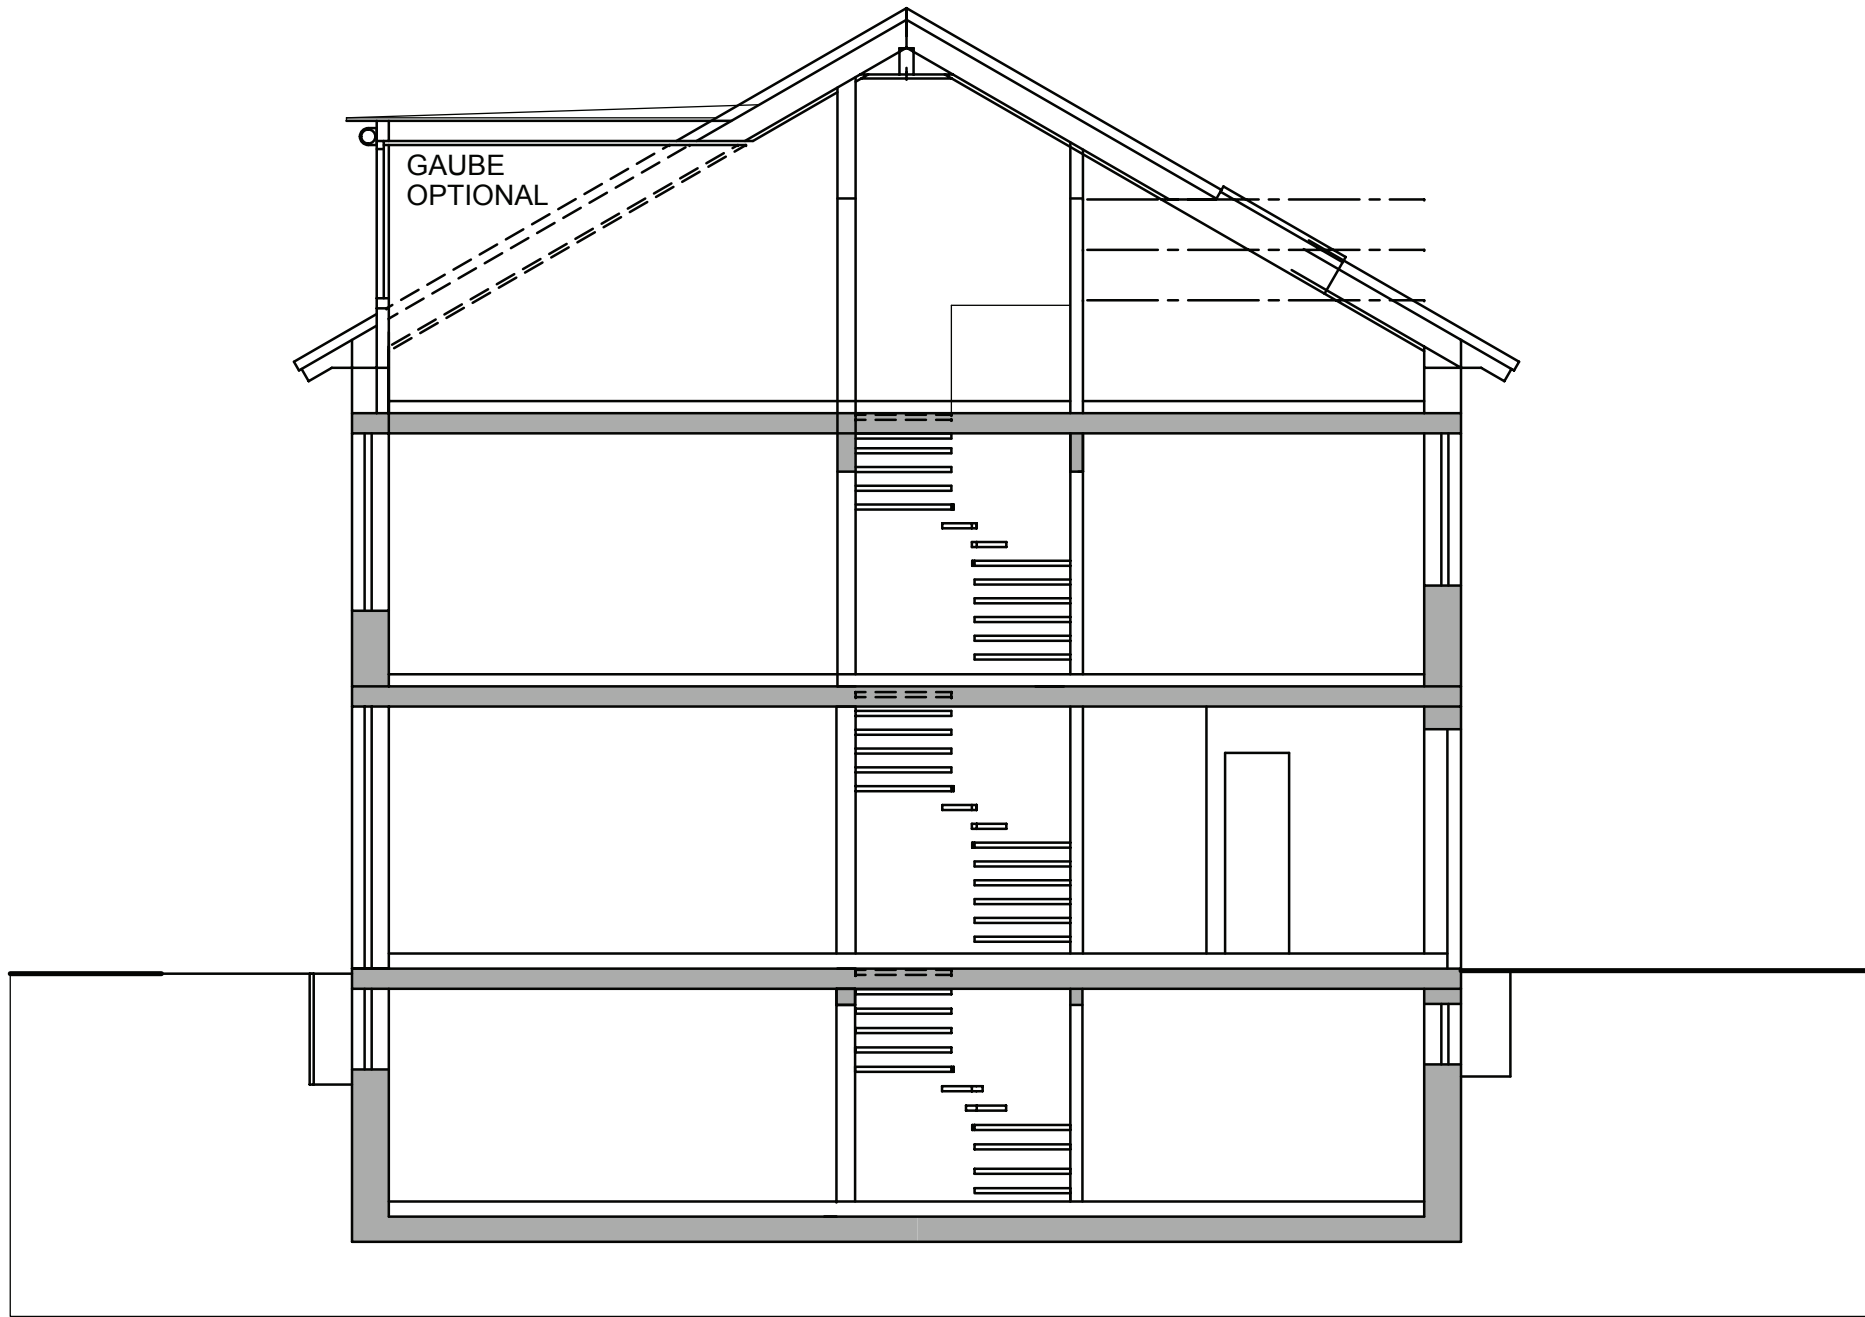

OG

-12  
KELLER/TECHNIK  
 $21.97 \text{ m}^2$

-11  
FLUR  
 $5.40 \text{ m}^2$

-13  
HOBBY  
 $24.30 \text{ m}^2$

SCHNITT

GAUBE  
OPTIONAL

ANSICHT GIEBEL

GAUBE  
OPTIONAL

SOLAR-  
KOLLEKTOREN

SOLAR-  
KOLLEKTOREN

GARAGE  
CARPORT  
OPTIONAL

GARAGE / CARPORT OPTIONAL

ANSICHT SÜD

ANSICHT GIEBEL HAUS 2