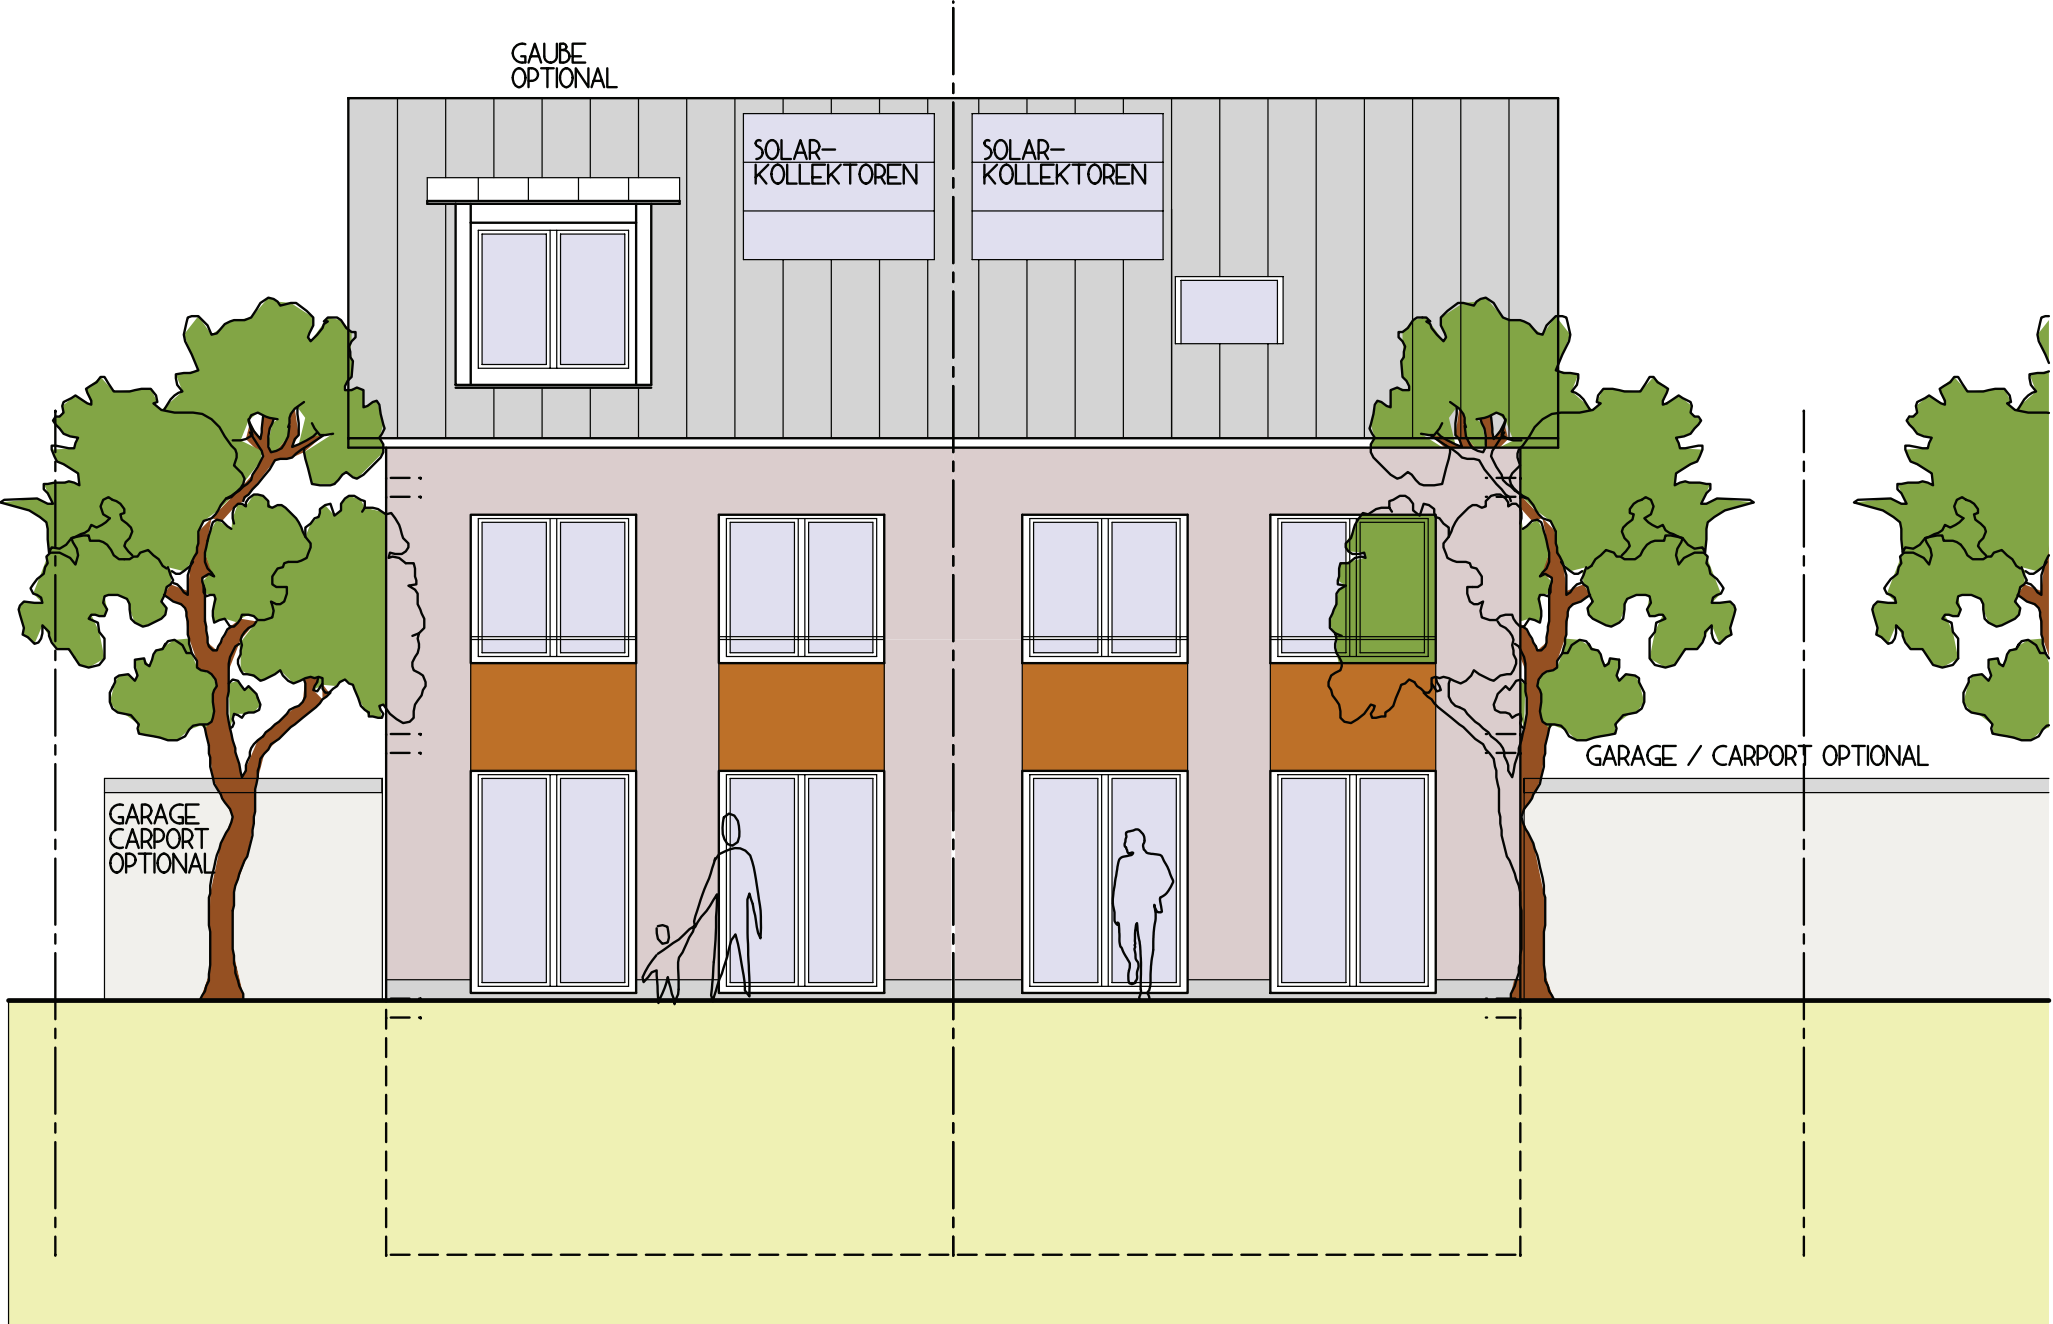

OG

-12  
KELLER/TECHNIK  
 $21.97 \text{ m}^2$

-11  
FLUR  
 $5.40 \text{ m}^2$

-13  
HOBBY  
 $24.30 \text{ m}^2$

SCHNITT

GAUBE  
OPTIONAL

ANSICHT GIEBEL

GAUBE  
OPTIONAL

SOLAR-  
KOLLEKTOREN

SOLAR-  
KOLLEKTOREN

GARAGE  
CARPORT  
OPTIONAL

GARAGE / CARPORT OPTIONAL

ANSICHT SÜD

ANSICHT GIEBEL HAUS 2